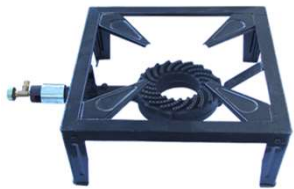

ΠΥΡΑΥΛΑ - 4 ΠΟΔΙΑ

PROP4

PROP3

PROT716

PROT716P